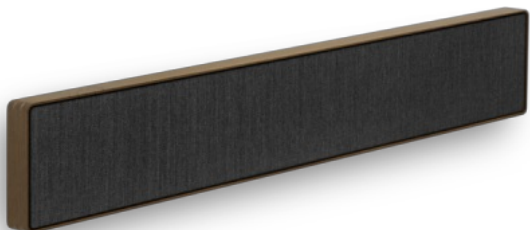

## BEOSOUND STAGE + BEOREMOTE ONE

BANG & OLUFSEN

Beosound Stage je Dolby Atmos zvukový panel, ktorý znie rovnako dobre ako vyzerá. So štyrmi basovými reproduktormi je dostatočne silný na to, aby ste nemuseli použiť samostatný subwoofer. Panel spolupracuje s akýmkoľvek televízorom podporujúcim HDMI ARC. Beosound Stage ponúka 3-kanálový zvukový systém s vynikajúcim stredovým kanálom pre optimalizáciu reprodukcie reči. Zážitok zo sledovania je ešte vylepšený pomocou funkcie Dolby Atmos, pri ktorej sa zvuk pohybuje okolo vás v trojrozmernom priestore. Prostredníctvom aplikácie Bang & Olufsen si po registrácii produktu môžete vybrať medzi rôznymi režimami zvuku podľa toho, čo počúvate alebo sledujete v televízii. Doprajte si televízny zážitok na inej úrovni. Keď vypnete televízor, Beosound Stage funguje ako reproduktor s integrovanými technológiami streamovania hudby.

FARBA: BRONZE

**2 099 EUR**

FARBA: NORDIC ICE, BLACK

**2 299 EUR**

FARBA: SMOKED OAK

#### ZÁKLADNÉ VLASTNOSTI

Farba atribút	Black; Nordic Ice; Silver; Smoked Oak
Typ zariadenia	Zvukový panel k televízoru
Podporované formáty	3-channel stereo sound system, Dolby Atmos, Dolby TrueHD,
Multiroom zóny	Apple Airplay 2, Chromecast, Beolink Multiroom aj s funkciou Touch to join
Séria	BeoSound Stage

#### ROZMERY

Výška	17 cm
Šírka	110 cm
Hĺbka	7,7 cm